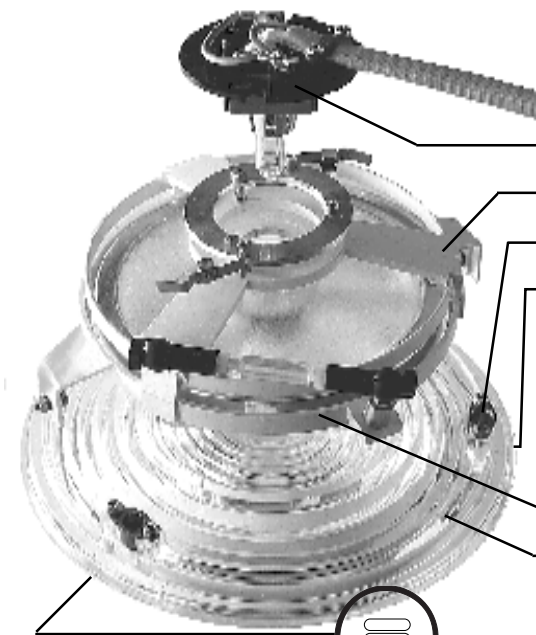

3 Reflektoren und Abdeckungen / Reflectors and covers caps

3.1 für Leuchtenkörper 2001 - 2005 / for small 2001 - 2005 Lightheads

Abb. / fig. 20

- 56 050 754 (1-5**)
- 56 052 986 (1-5)*
- 56 050 756 (2-5)
- 56 050 727
- 56 050 729
- 56 050 624
- 56 052 428 (1-5)
- 56 115 282
- 56 051 757

Abb. / fig. 21

* ohne Abbildung / not illustrated
 ** ohne 2005 niedrige Raumhöhe (NRH) without 2005 low ceiling height (LCH)

Linsen / Lenses:

- 56 050 734 (1-3S) /1x
- 56 050 735 (4S) /4x
- 56 050 736 (3S) /3x
- 56 052 962 (4-5 iXL) /1x
- 56 052 609 (1-5i), (5S) /1x

Reflektorsysteme /

Reflector systems:

- 56 050 726 (1-5 S)
- 56 052 961 (1-5 i)
- 56 053 141 (4-5 i / iXL)

ohne / none = Standard (S)

II = Improved (i)

III = Improved Extra Large (iXL)

3.2 für Leuchtenkörper 2007 / for large Lighthouse 2007