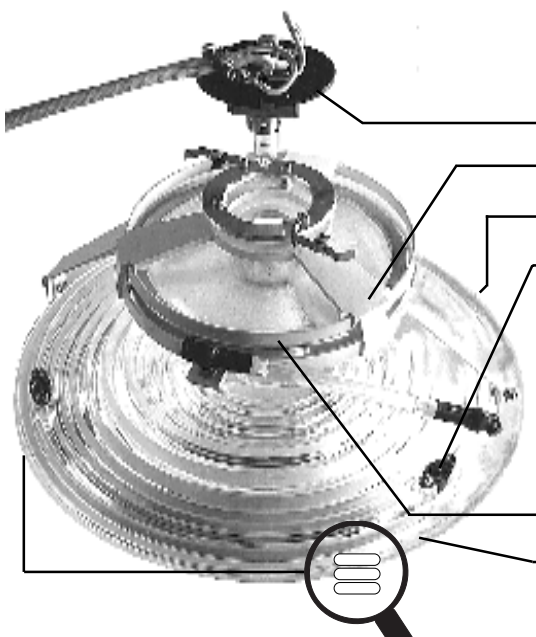

Abb. / fig. 21

* ohne Abbildung / not illustrated
 ** ohne 2005 niedrige Raumhöhe (NRH) without 2005 low ceiling height (LCH)

Linsen / Lenses:

- 56 050 734 (1-3S) /1x
- 56 050 735 (4S) /4x
- 56 050 736 (3S) /3x
- 56 052 962 (4-5 iXL) /1x
- 56 052 609 (1-5i), (5S) /1x

Reflektorsysteme /

Reflector systems:

- 56 050 726 (1-5 S)
- 56 052 961 (1-5 i)
- 56 053 141 (4-5 i / iXL)

ohne / none = Standard (S)

II = Improved (i)

III = Improved Extra Large (iXL)

3.2 für Leuchtenkörper 2007 / for large Lighthouse 2007

Abb. / fig. 22

- 56 050 753 (7+AF)
- 56 050 755 (7+AF)
- 56 050 727
- 56 050 729
- 56 052 429 (7+AF)
- 56 050 624
- 56 115 282
- 56 051 757

Abb. / fig. 23

Linsen / Lenses

- 56 050 730 (7+AF) /1x
- 56 050 731 (7) /7x
- 56 050 732 (AF) /1x
- 56 050 733 (AF) /6x +1x